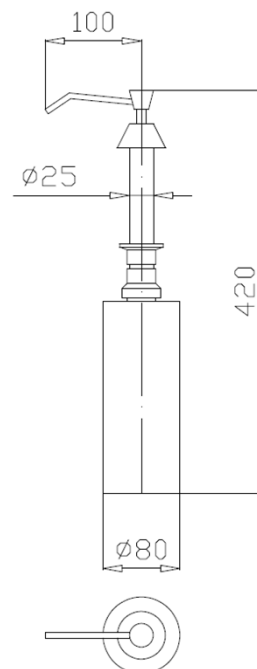

**Встроенный дозатор**

- Диспенсер для мыла со Стальной кнопкой и пластиковым баком
- Для монтажа в столешницу или раковину
- Предназначен для общественных мест.
- Долговечность и устойчивость к коррозии.
- Отделка из нержавеющей стали блестящая.
- Защитный ключ для заправки сверху.

**Технические характеристики**

- Глянцевый диспенсер из нержавеющей стали AISI 304.
- Поршень из нержавеющей стали.
- Хромированная латунная крышка.
- Черный стержень из ABS пластика.
- Белый полиэтиленовый контейнер.
- Размеры: высота головки 60 мм, носик: 100 мм, высота штока: 100 мм, высота контейнера: 117 мм, декоративная верхняя: Ø 50 мм, рекомендуемое отверстие для столешницы: Ø 27 мм.
- Емкость: 1000 мл.
- Размеры упаковки: 150 x 250 x 100 (мм).
- Индивидуальный вес упаковки: 0,49 кг.

**Краткое описание**

NOFER дозатор для мыла с кнопкой из нержавеющей стали встроенный. Включает ключ безопасности для заправки сверху. Емкость: 1000 мл.

**Технический чертеж**

DIMENSIONS IN mm

NOFER S.L.  
 Avenida de la fama, 118  
 08940 · Cornellà de Llobregat (Barcelona)  
 Tel +34 934 742 423 · Fax +34 934 743 548  
 export@nofer.com · www.nofer.com